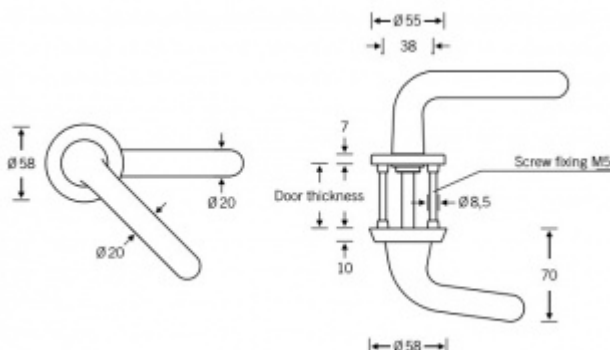

Produktový list

platný k 2. 10. 2024

luxusnikovani.cz
DELIVERED BY EFB

Shown here: LH

Speciální kování FSB 96 7099, hliník Pravé provedení, Klika rovná / klika zkosená 45°

FSB

ID produktu: 23584

Speciální dveřní kování vhodné pro střežené prostory

Klika směřuje dolů pod úhlem 45°. Koule má speciální konický tvar.

Konstrukce kování eliminuje možnost sebepoškození klientů či pacientů speciálních zařízení.

Vhodné do střežených prostor - např. psychiatrické léčebny, nemocnice, věznice.

Kování je velmi robustní a je vhodná i do prostor s prevencí vandalismu. Montáž probíhá výhradně skrze dveře a z jedné strany není kování možné demotovat.

Prevence sebevraždy.

Zobrazené provedení je pravé.

Čtyřhran 8 mm (klika/klika) / **9 mm (klika/koule) Koule je otočná !**

!Uvedené ceny jsou bez zámkových rozet!

Vaše cena bez DPH

3 390 Kč

Vaše cena s DPH

4 101,9 Kč

Zobrazit produkt