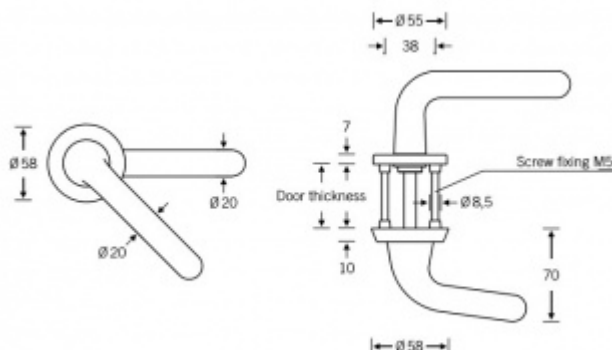

Produktový list

platný k 3. 11. 2024

luxusnikovani.cz
DELIVERED BY EFB

Shown here: LH

Speciální kování FSB 96 7099, hliník Levé provedení, Klika rovná / klika zkosená 45°

FSB

ID produktu: 23583

Speciální dveřní kování vhodné pro střežené prostory

Klika směřuje dolů pod úhlem 45°. Koule má speciální konický tvar.

Konstrukce kování eliminuje možnost sebepoškození klientů či pacientů speciálních zařízení.

Vhodné do střežených prostor - např. psychiatrické léčebny, nemocnice, věznice.

Kování je velmi robustní a je vhodná i do prostor s prevencí vandalizmu. Montáž probíhá výhradně skrze dveře a z jedné strany není kování možné demotovat.

Prevence sebevraždy.

Zobrazené provedení je pravé.

Čtyřhran 8 mm (klika/klika) / **9 mm (klika/koule) Koule je otočná !**

!Uvedené ceny jsou bez zámkových rozet!

Vaše cena bez DPH

138,37 €

Vaše cena s DPH

167,42 €

Zobrazit produkt