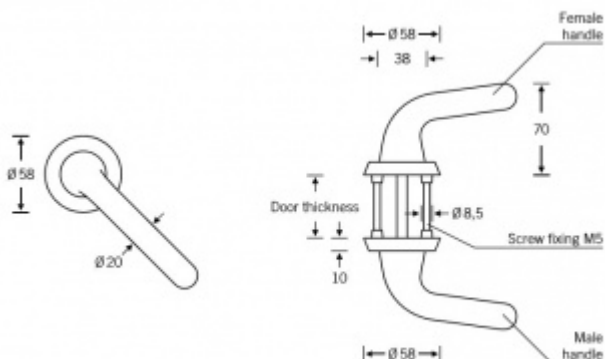

Produktový list

platný k 22. 7. 2024

luxusnikovani.cz
DELIVERED BY EFB

Shown here: LH

Speciální kování FSB 96 7099, hliník Pravé provedení, Klika zkosená 45° / Klika zkosená 45°

FSB

ID produktu: 23582

Speciální dveřní kování vhodné pro střežené prostory

Klika směřuje dolů pod úhlem 45°. Koule má speciální konický tvar.

Konstrukce kování eliminuje možnost sebepoškození klientů či pacientů speciálních zařízení.

Vhodné do střežených prostor - např. psychiatrické léčebny, nemocnice, věznice.

Kování je velmi robustní a je vhodná i do prostor s prevencí vandalismu. Montáž probíhá výhradně skrze dveře a z jedné strany není kování možné demotovat.

Prevence sebevraždy.

Zobrazené provedení je pravé.

Čtyřhran 8 mm (klika/klika) / **9 mm (klika/koule) Koule je otočná !**

!Uvedené ceny jsou bez zámkových rozet!

Vaše cena bez DPH

144,26 €

Vaše cena s DPH

174,55 €

Zobrazit produkt