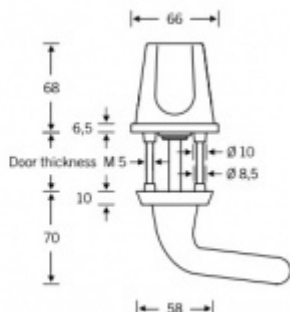

## Speciální kování FSB 96 7099, hliník Levé provedení, Klika zkosená 45° / koule

**FSB**

ID produktu: 23579

Speciální dveřní kování vhodné pro střežené prostory

Klika směřuje dolů pod úhlem 45°. Koule má speciální konický tvar.

Prevence sebevraždy.

Zobrazené provedení je pravé.

Čtyřhran 8 mm (klika/klika) / **9 mm (klika/koule) Koule je otočná !**

**!Uvedené ceny jsou bez zámkových rozet!**

**Vaše cena bez DPH**

**197,66 €**

Vaše cena s DPH