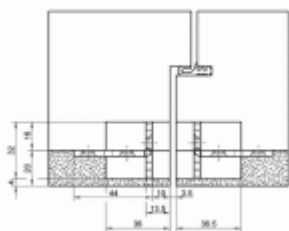

## Tectus TE 640 3D BW

**SIMONSWERK**

ID produktu: 23578

Upevňovací platle pro bezpolodrážkové objektové a funkční dveře s oboustranným obkladem 20 mm.

Materiál: pozink

**Uvedená cena je za 1 kus. Balení obsahuje 10 ks. V případě objednání nekompletního balení počítejte s příplatkem cca 250,- Kč/zakázka**