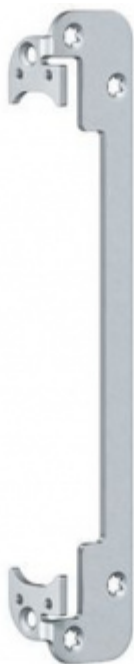

## Tectus TE 640 3D BW

**SIMONSWERK**

ID produktu: 23578

Upevňovací platle pro bezpolodrážkové objektové a funkční dveře s oboustranným obkladem 20 mm.

Materiál: pozink

**Uvedená cena je za 1 kus. Balení obsahuje 10 ks. V případě objednání nekompletního balení počítejte s příplatkem cca 250,- Kč/zakázka**

## PŘÍSLUŠENSTVÍ

**Tectus 640 3D - skrytý  
pant pro bezfalcové  
dveře**

**SIMONSWERK**

---

**OD OD 115,23 €**

**Produkt je skladem**