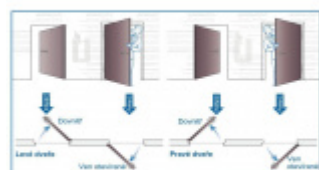

Přizpůsobí se rozteči, trnu a šířce dveří. Už nikdy nebudete muset dveře zamykat, neboť stříelka automaticky sama zavře zamkne. Vždy tak budete v bezpečí.

Hlavní přednosti zámku ÜLOCK:

- Zámek je kompatibilní se všemi typy dveřních klik a štítků od výrobce Súdmetall [zde](#).
- Provoz na standardní AAA baterii a bezdrátové ovládání nevyžaduje instalaci kabeláže
- Zámek je dodán včetně nerezového štítku pro jednoduchou montáž přímo na sklo.
- Panikové provedení na vnitřní straně zámku
- Samozamykácí funkce jako standard
- Backset 55 mm
- Rozteč 72 mm

Možnosti bezdrátového ovládání zámku:

Kombinace s I/O modulem Súdmetall

Vysílač I/O umožňuje integrovat ÜLOCK bezdrátový zámek do každého přístupového softwaru v existujících budovách nebo nových instalacích. Po instalaci může být řízen ze stejného místa jako ostatní zámky v budově dodané jiným výrobcem. I/O modul zajišťuje přenos signálu mezi zámky

Další možnosti:

ÜLOCK umí uložit až 99 ovladačů, to znamená, že zámek lze nainstalovat na např. 1 fingerscan (otisk prstu) a 98 dálkových ovladačů. Pro otevírání dveří jsou na výběr čtyři možnosti, které lze mezi sebou kombinovat. Nastavení se provádí přímo na zámku a netrvá déle než pár minut. Veškeré přístupové systémy jsou k dispozici pro instalaci na povrch nebo zapuštěně.