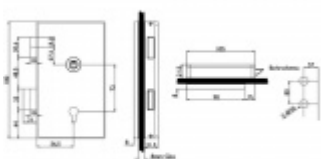

Panikový zámek pro skleněné dveře - Ülock-B Glass, elektromechanický Ven z interiéru, Pravé provedení

ID produktu: 23572

Nový bezdrátový bezpečnostní zámek je snadno ovladatelný a snadno se instaluje. Komplikované zapojení dveří patří minulosti, protože celá technologie je integrována přímo do zámku.

Otevírání a zavírání probíhá pomocí malé rádiové jednotky vysílač-přijímač. I ta je umístěna přímo v zámku a proto není na dveřích vidět, jaké zabezpečení se v ní skrývá. Další bezpečnost nabízí paniková funkce a tichá stříelka. Zámek je nejen bezpečný, ale také flexibilní.

Přizpůsobí se rozteči, trnu a šířce dveří. Už nikdy nebudete muset dveře zamykat, neboť stříelka automaticky sama zavře zamkne. Vždy tak budete v bezpečí.

Hlavní přednosti zámku ÜLOCK:

- Zámek je kompatibilní se všemi typy dveřních klik a štítků od výrobce Súdmetall [zde](#).
- Provoz na standardní AAA baterii a bezdrátové ovládání nevyžaduje instalaci kabeláže
- Zámek je dodán včetně nerezového štítku pro jednoduchou montáž přímo na sklo.
- Panikové provedení na vnitřní straně zámku
- Samozamykácí funkce jako standard
- Backset 55 mm
- Rozteč 72 mm

Možnosti bezdrátového ovládání zámku:

Kombinace s I/O modulem Súdmetall

Vysílač I/O umožňuje integrovat ÜLOCK bezdrátový zámek do každého přístupového softwaru v existujících budovách nebo nových instalacích. Po instalaci může být řízen ze stejného místa jako ostatní zámky v budově dodané jiným výrobcem. I/O modul zajišťuje přenos signálu mezi zámky