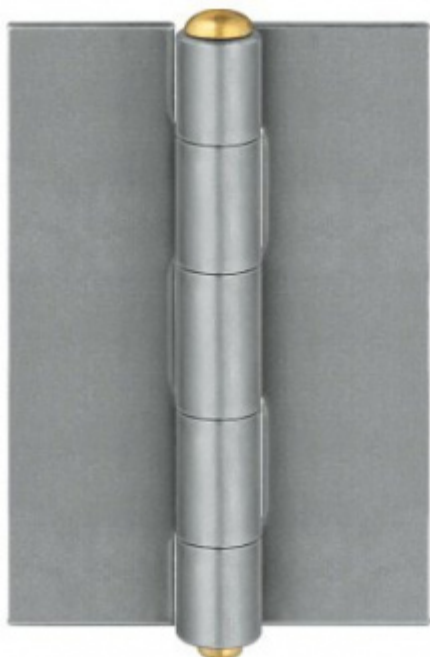

Produktový list

platný k 4. 7. 2024

luxusnikovani.cz
DELIVERED BY EFB

Simonswerk KF 1 60 Pozink ocel

 SIMONSWERK

ID produktu: 23562

Navařovací pant pro bezfalcové ocelové dveře

Odolný proti ohni a kouři