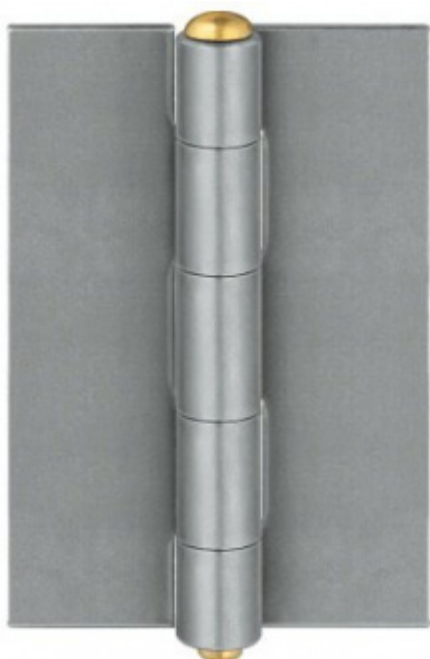

Produktový list

platný k 4. 7. 2024

luxusnikovani.cz
DELIVERED BY EFB

Simonswerk KF 1 60 Pozink ocel

 SIMONSWERK

ID produktu: 23562

Navařovací pant pro bezfalcové ocelové dveře

Odolný proti ohni a kouři