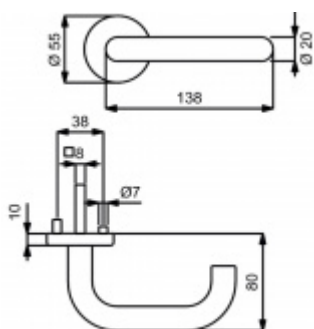

- 12 let záruka na funkci
4. objektová třída
- Objektové provedení i pro standardní interiérové dveře
- Ocelová konstrukce pod rozetami
- Extrémně rychlá a bezchybná montáž
- Klika pevně spojená s rozetou a pružinovým mechanismem.

Sada kování obsahuje spojovací materiál a čtyřhran pro tloušťku dveří 38-42 mm.

Větší tloušťka dveří je možná dle zadání. Příplatek cca 100,- Kč / sada