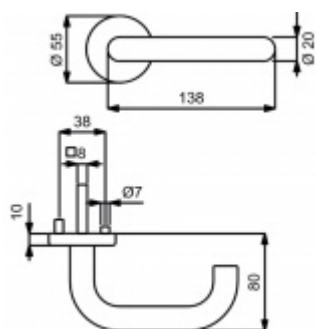

Klika je osazena pevně na rozetě s bajonetovým mechanismem Top Speed.

Kování je vyrobeno z nerezové oceli s kovovou konstrukcí rozety.

Kování je možné použít také pro interiérové dveře s vysokým zatížením ve veřejných objektech.

Sada kování obsahuje spojovací materiál a čtyřhran pro tloušťku dveří 38-42 mm.

Větší tloušťka dveří je možná dle zadání. Příplatek cca 100,- Kč / sada

Klika/koule - levá

Südmetail Paula II-R, nerez,
požární