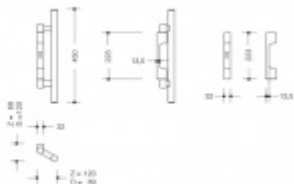

Průměr: 30 mm

Délka: 450 mm

Materiál: Nerez kartáčovaná

Čtyřhran 9 mm (8 mm na objednávku bez certifikace)

Maximální úhel stisku 40°

Lze použít pro panikové dveře dle EN 179 a požární dveře.