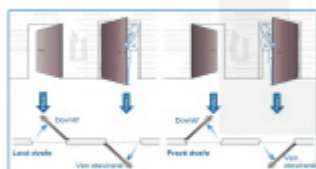

Průměr: 30 mm

Délka: 450 mm

Materiál: Nerez kartáčovaná

Čtyřhran 9 mm (8 mm na objednávku bez certifikace)

Maximální úhel stisku 40°

Lze použít pro panikové dveře dle EN 179 a požární dveře.

## Levé dovnitř tlakem otvíravé

[Otočné madlo na dveře - ÜPush](#)  
[Levé dovnitř tlakem otvíravé, 72 mm](#)

DETAIL

Termín bude prověřen u dodavatele

**15 750 Kč bez DPH**  
19 057,5 Kč s DPH

[Otočné madlo na dveře - ÜPush](#)  
[Levé dovnitř tlakem otvíravé, 92 mm](#)