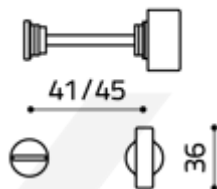

## Olivari SPACE S WC uzamykání Superfinish měď satín

**OLIVARI**

ID produktu: 23457

Design: Studio Olivari

materiál: mosaz

13

21

**Vaše cena bez DPH**