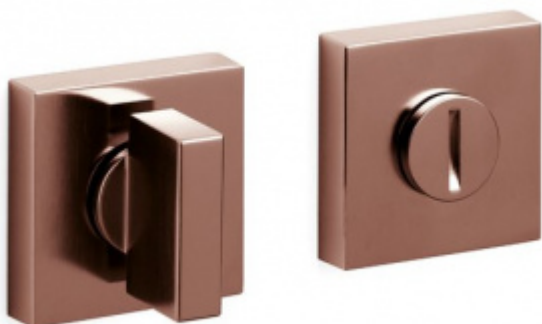

Produktový list

platný k 23. 7. 2024

luxusnikovani.cz
DELIVERED BY EFB

Olivari SPACE Q WC uzamykání Superfinish měď satín

OLIVARI 

ID produktu: 23430

Design: Studio Olivari

materiál mosaz