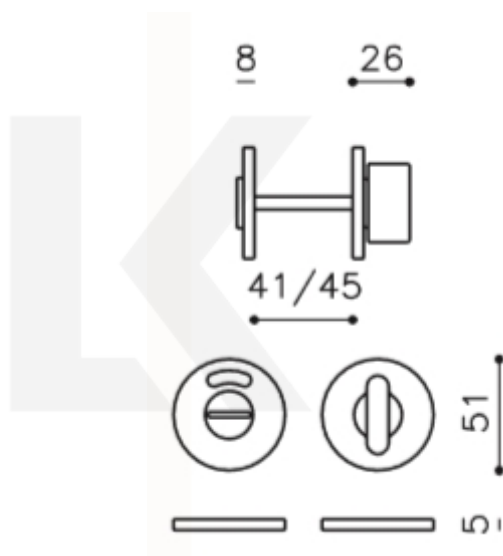

Produktový list

platný k 25. 8. 2024

luxusnikovani.cz
DELIVERED BY EFB

Olivari LINK WC uzamykání s ukazatelem nízká rozeta Superfinish zlatý satín

OLIVARI 

ID produktu: 23429

Design: Piero Lissoni

materiál mosaz