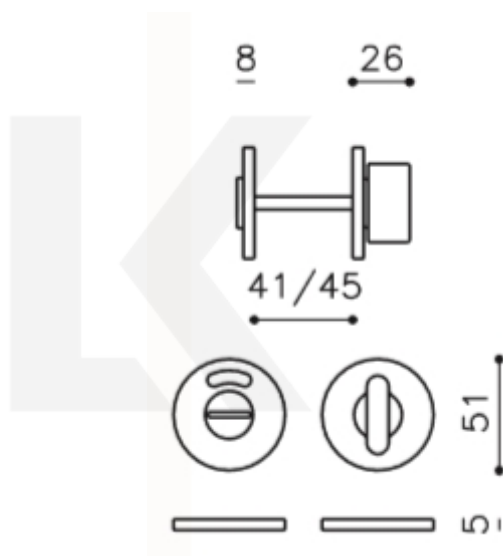

Produktový list

platný k 23. 7. 2024

luxusnikovani.cz
DELIVERED BY EFB

Olivari LINK WC uzamykání s ukazatelem nízká rozeta Černá matná

OLIVARI 

ID produktu: 23428

Design: Piero Lissoni

materiál mosaz