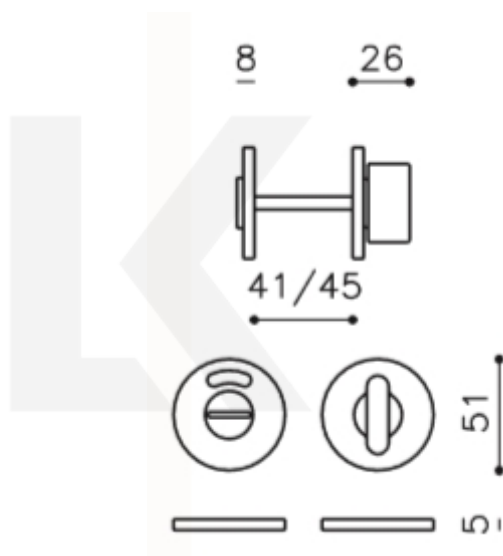

## Olivari LINK WC uzamykání s ukazatelem nízká rozeta Superfinish nikel satin

**OLIVARI** 

ID produktu: 23426

Design: Piero Lissoni

materiál mosaz

**Vaše cena bez DPH**

**71,62 €**

Vaše cena s DPH