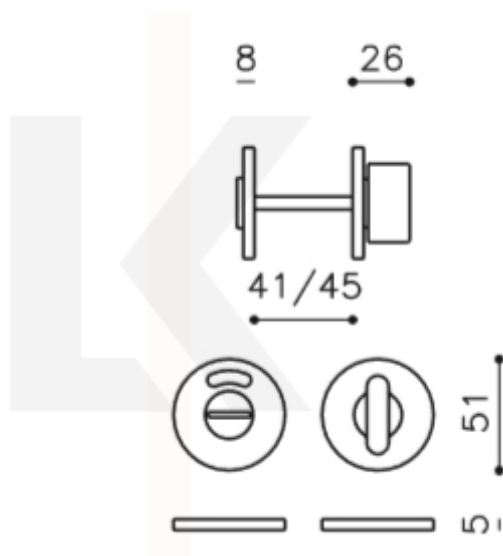

Produktový list

platný k 4. 11. 2024

luxusnikovani.cz
DELIVERED BY EFB

Olivari LINK WC uzamykání s ukazatelem nízká rozeta Superfinish nikel satin

OLIVARI 

ID produktu: 23426

Design: Piero Lissoni

materiál mosaz