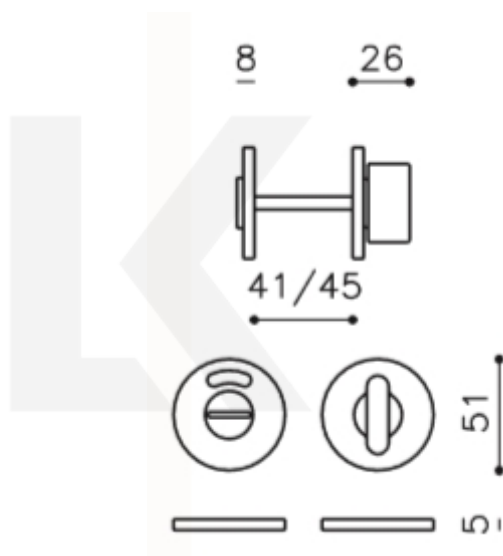

Produktový list

platný k 3. 7. 2024

luxusnikovani.cz
DELIVERED BY EFB

Olivari LINK WC uzamykání s ukazatelem nízká rozeta Superfinish měď satin

OLIVARI 

ID produktu: 23425

Design: Piero Lissoni

materiál mosaz