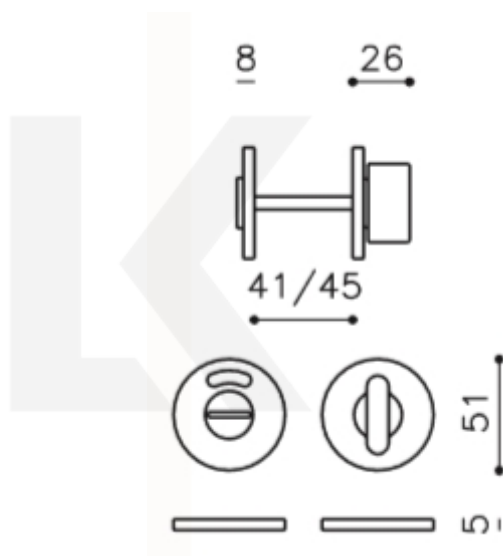

Produktový list

platný k 2. 10. 2024

luxusnikovani.cz
DELIVERED BY EFB

Olivari LINK WC uzamykání s ukazatelem nízká rozeta Superfinish měď satín

OLIVARI 

ID produktu: 23425

Design: Piero Lissoni

materiál mosaz