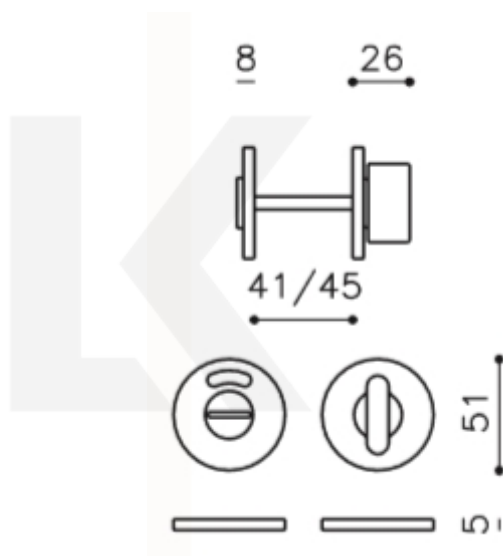

Produktový list

platný k 2. 10. 2024

luxusnikovani.cz
DELIVERED BY EFB

Olivari LINK WC uzamykání s ukazatelem nízká rozeta Superfinish bronz satin

OLIVARI 

ID produktu: 23424

Design: Piero Lissoni

materiál mosaz