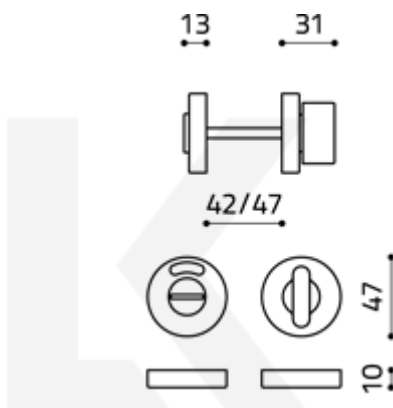

Produktový list

platný k 3. 11. 2024

luxusnikovani.cz
DELIVERED BY EFB

Olivari LINK WC uzamykání s ukazatelem Superfinish zlatý leštěný

OLIVARI 

ID produktu: 23423

Design: Piero Lissoni

materiál mosaz