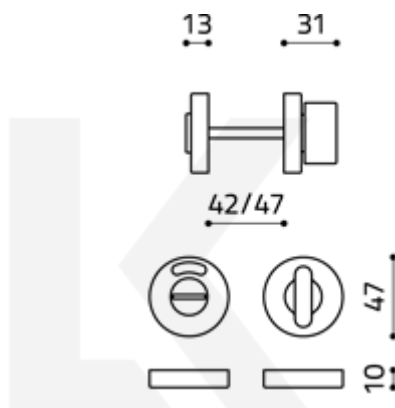

Produktový list

platný k 24. 8. 2024

luxusnikovani.cz
DELIVERED BY EFB

Olivari LINK WC uzamykání s ukazatelem Superfinish zlatý leštěný

OLIVARI 

ID produktu: 23423

Design: Piero Lissoni

materiál mosaz