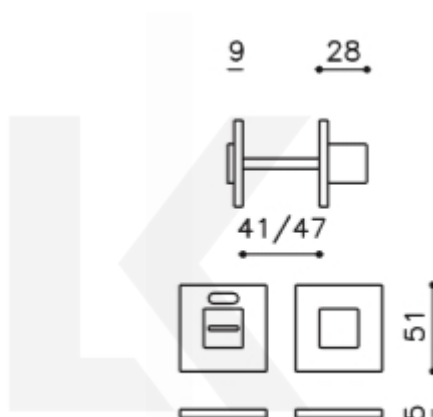

## Olivari CUBO WC uzamykání s ukazatelem nízká rozeta Superfinish zlatý satín

**OLIVARI** 

ID produktu: 23404

Design: Studio Olivari

materiál mosaz

**Vaše cena bez DPH**

**89,45 €**

Vaše cena s DPH