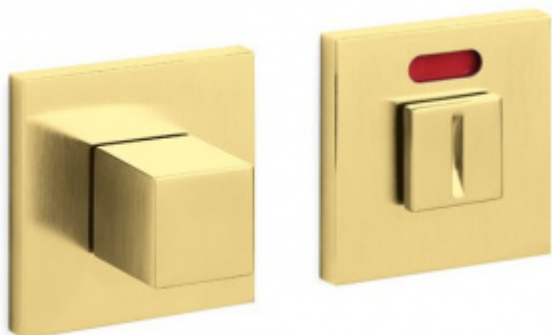

Produktový list

platný k 23. 7. 2024

luxusnikovani.cz
DELIVERED BY EFB

Olivari CUBO WC uzamykání s ukazatelem nízká rozeta Superfinish zlatý satín

OLIVARI 

ID produktu: 23404

Design: Studio Olivari

materiál mosaz