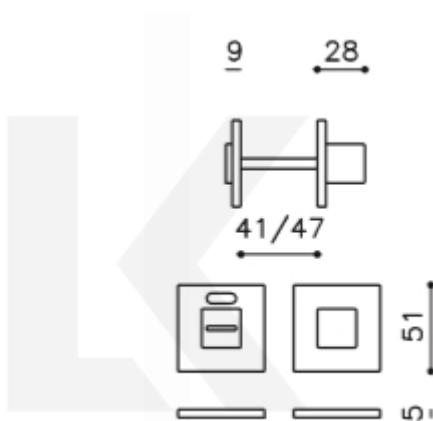

Produktový list

platný k 23. 7. 2024

luxusnikovani.cz
DELIVERED BY EFB

Olivari CUBO WC uzamykání s ukazatelem nízká rozeta Superfinish zlatý satín

OLIVARI 

ID produktu: 23404

Design: Studio Olivari

materiál mosaz