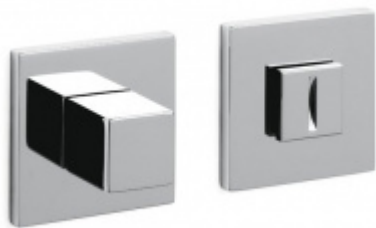

PODOBNÉ PRODUKTY

Olivari CUBO WC uzamykání nízká rozeta

OLIVARI

OD OD 64,55 €

Termín bude prověřen u
dodavatele