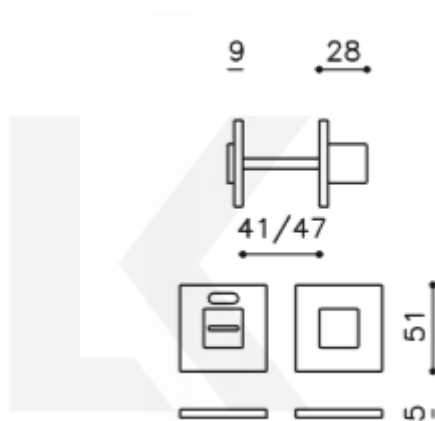

## Olivari CUBO WC uzamykání s ukazatelem nízká rozeta Superfinish nikel leštěný

**OLIVARI** 

ID produktu: 23403

Design: Studio Olivari

materiál mosaz

**Vaše cena bez DPH**

**85,19 €**

Vaše cena s DPH