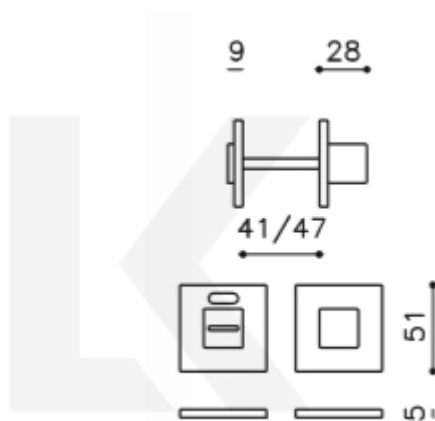

Produktový list

platný k 25. 8. 2024

luxusnikovani.cz
DELIVERED BY EFB

Olivari CUBO WC uzamykání s ukazatelem nízká rozeta Superfinish niki leštěný

OLIVARI 

ID produktu: 23403

Design: Studio Olivari

materiál mosaz