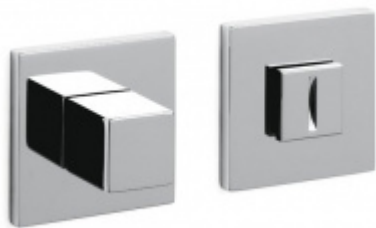

Produktový list

platný k 26. 8. 2024

luxusnikovani.cz
DELIVERED BY EFB

Olivari CUBO WC uzamykání s ukazatelem nízká rozeta Superfinish nikel satin

OLIVARI 

ID produktu: 23402

Design: Studio Olivari

materiál mosaz

OD OD 159,7 €

cca 10 pracovních dní

PODOBNÉ PRODUKTY

**Olivari CUBO WC
uzamykání nízká rozeta**

OLIVARI

OD OD 64,55 €

Termín bude prověřen u
dodavatele

**Olivari CUBO S WC
uzamykání**