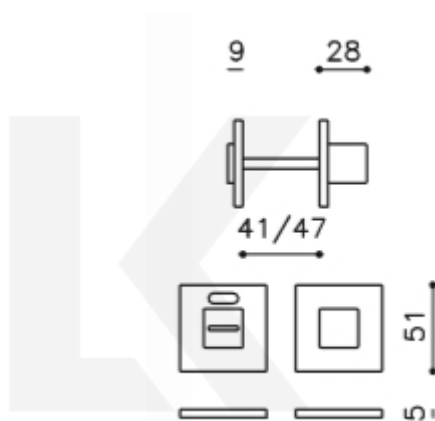

Produktový list

platný k 26. 8. 2024

luxusnikovani.cz
DELIVERED BY EFB

Olivari CUBO WC uzamykání s ukazatelem nízká rozeta Superfinish nikel satin

OLIVARI 

ID produktu: 23402

Design: Studio Olivari

materiál mosaz