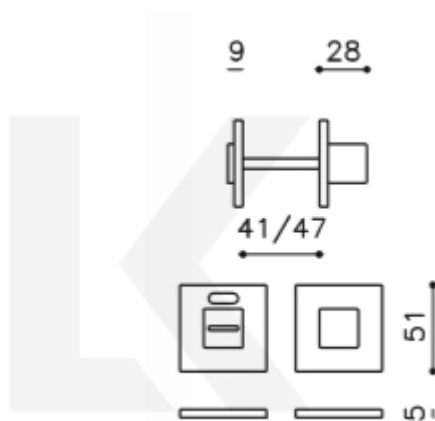

## Olivari CUBO WC uzamykání s ukazatelem nízká rozeta Superfinish nikel satin

**OLIVARI** 

ID produktu: 23402

Design: Studio Olivari

materiál mosaz

**Vaše cena bez DPH**

**2 102 Kč**

Vaše cena s DPH