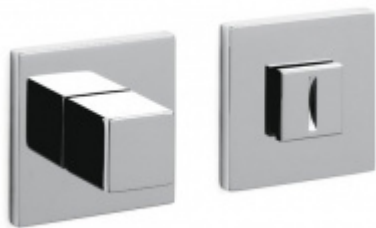

Produktový list

platný k 23. 7. 2024

luxusnikovani.cz
DELIVERED BY EFB

Olivari CUBO WC uzamykání s ukazatelem nízká rozeta Superfinish nerez satín

OLIVARI 

ID produktu: 23401

Design: Studio Olivari

materiál mosaz

OD OD 159,7 €

cca 10 pracovních dní

PODOBNÉ PRODUKTY

**Olivari CUBO WC
uzamykání nízká rozeta**

OLIVARI

OD OD 64,55 €

Termín bude prověřen u
dodavatele

**Olivari CUBO S WC
uzamykání**