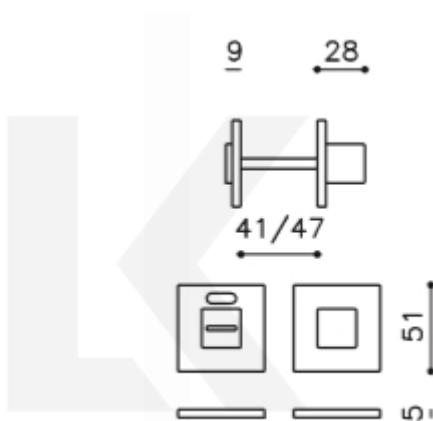

Produktový list

platný k 23. 7. 2024

luxusnikovani.cz
DELIVERED BY EFB

Olivari CUBO WC uzamykání s ukazatelem nízká rozeta Superfinish nerez satín

OLIVARI 

ID produktu: 23401

Design: Studio Olivari

materiál mosaz