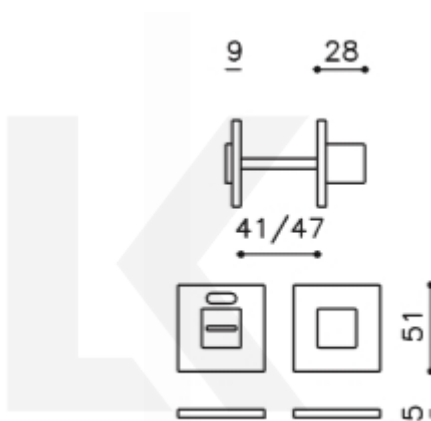

## Olivari CUBO WC uzamykání s ukazatelem nízká rozeta Superfinish nerez satín

**OLIVARI** 

ID produktu: 23401

Design: Studio Olivari

materiál mosaz

**Vaše cena bez DPH**

**2 102 Kč**

Vaše cena s DPH