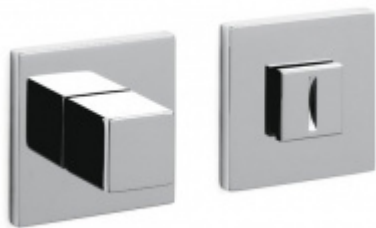

PODOBNÉ PRODUKTY

**Olivari CUBO WC
uzamykání nízká rozeta**

OLIVARI

OD OD 1 517 Kč

Termín bude prověřen u
dodavatele