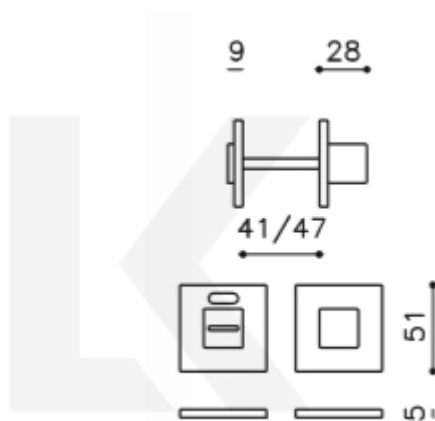

Produktový list

platný k 23. 7. 2024

luxusnikovani.cz
DELIVERED BY EFB

Olivari CUBO WC uzamykání s ukazatelem nízká rozeta Superfinish měď satín

OLIVARI 

ID produktu: 23400

Design: Studio Olivari

materiál mosaz