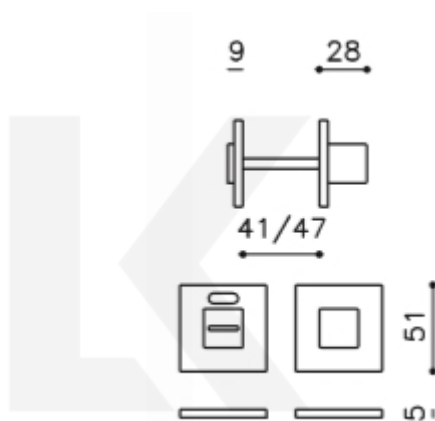

## OLIVARI CUBO WC uzamykání s ukazatelem nízká rozeta Superfinish měď satín

**OLIVARI** 

ID produktu: 23400

Design: Studio Olivari

materiál mosaz

**Vaše cena bez DPH**

**2 327 Kč**

Vaše cena s DPH