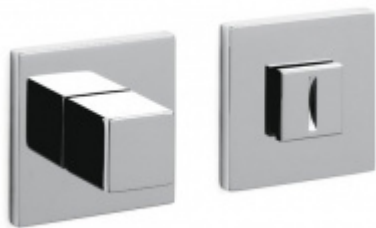

## PODOBNÉ PRODUKTY

**Olivari CUBO WC  
uzamykání nízká rozeta**

OLIVARI

---

**OD OD 1 517 Kč**

Termín bude prověřen u  
dodavatele

**Olivari CUBO S WC  
uzamykání**

OLIVARI