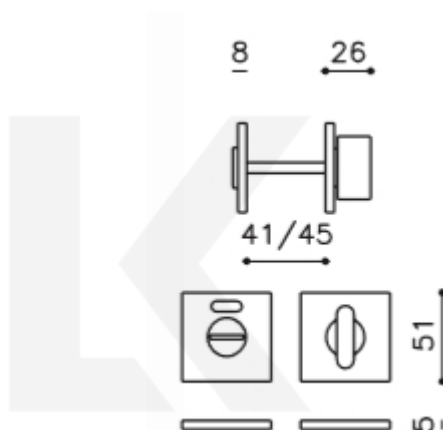

Produktový list

platný k 2. 10. 2024

luxusnikovani.cz
DELIVERED BY EFB

Olivari LINK Q WC uzamykání s ukazatelem nízká rozeta Chrom leštěný

OLIVARI

ID produktu: 23377

Design: Piero Lissoni

materiál: mosaz