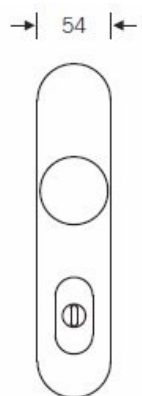

## FSB 73 7375 Bezpečnostní kování, černá 72 mm

**FSB**

ID produktu: 23333

Bezpečnostní kování pro vstupní dveře s ochraným překrytím cylindrické vložky

Klasifikace: 4. bezpečnostní třída dle EN 1906 (29-3/13) - provedení se štítkem na vnitřní straně

Klasifikace: 2. bezpečnostní třída dle EN 1906 (29-2/13) - provedení s rozetami na vnitřní straně

Kování se vyrábí v hliníku s porchem černá RAL 9005  
Čtyřhran: 8 mm (u rozteče 72 mm) nebo 10 mm (u rozteče 92 mm). Rozměr čtyřhranu lze měnit na poptání.  
Rozteč zámku: 72 mm nebo 92 mm.

Přesah cylindrické vložky může být v rozmezí 8-15 mm

V ceně sady je kompletní vybavení: vnější štít s koulí nebo klikou, spojovací šrouby, čtyřhran + interiérová klika model FSB 1107. U bronzového kování je standardně klika FSB 1023.

## TECHNICKÉ DETAILY

Provedení se štítkem

Provedení s rozetami