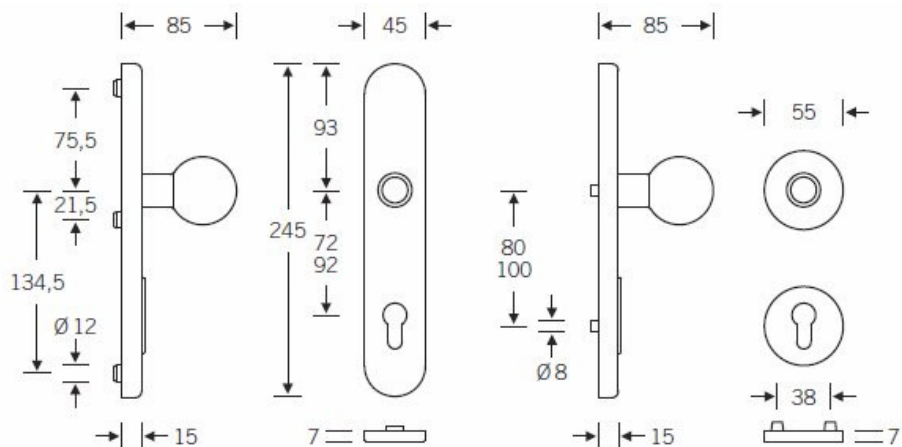

Klasifikace: 2. bezpečnostní třída dle EN 1906 (29-2/13) - provedení s rozetami na vnitřní straně

Kování se vyrábí v hliníku s porchem černá RAL 9005  
Čtyřhran: 8 mm (u rozteče 72 mm) nebo 10 mm (u rozteče 92 mm). Rozměr čtyřhranu lze měnit na poptání.  
Rozteč zámku: 72 mm nebo 92 mm.

Přesah cylindrické vložky může být v rozmezí 8-15 mm

V ceně sady je kompletní vybavení: vnější štít s koulí nebo klikou, spojovací šrouby, čtyřhran + interiérová klika model FSB 1107. U bronzového kování je standardně klika FSB 1023.

## TECHNICKÉ DETAILY

Provedení se štítkem

Provedení s rozetami