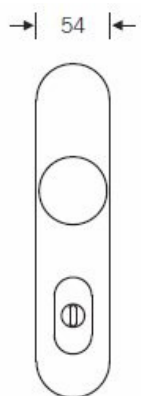

## FSB 73 7375 Bezpečnostní kování, černá 92 mm

**FSB**

ID produktu: 23332

Bezpečnostní kování pro vstupní dveře s ochraným překrytím cylindrické vložky

Klasifikace: 4. bezpečnostní třída dle EN 1906 (29-3/13) - provedení se štítkem na vnitřní straně

Klasifikace: 2. bezpečnostní třída dle EN 1906 (29-2/13) - provedení s rozetami na vnitřní straně

Kování se vyrábí v hliníku s porchem černá RAL 9005  
Čtyřhran: 8 mm (u rozteče 72 mm) nebo 10 mm (u rozteče 92 mm). Rozměr čtyřhranu lze měnit na poptání.  
Rozteč zámku: 72 mm nebo 92 mm.

Přesah cylindrické vložky může být v rozmezí 8-15 mm

V ceně sady je kompletní vybavení: vnější štít s koulí nebo klikou, spojovací šrouby, čtyřhran + interiérová klika model FSB 1107. U bronzového kování je standardně klika FSB 1023.

## TECHNICKÉ DETAILY

Provedení se štítkem

Provedení s rozetami