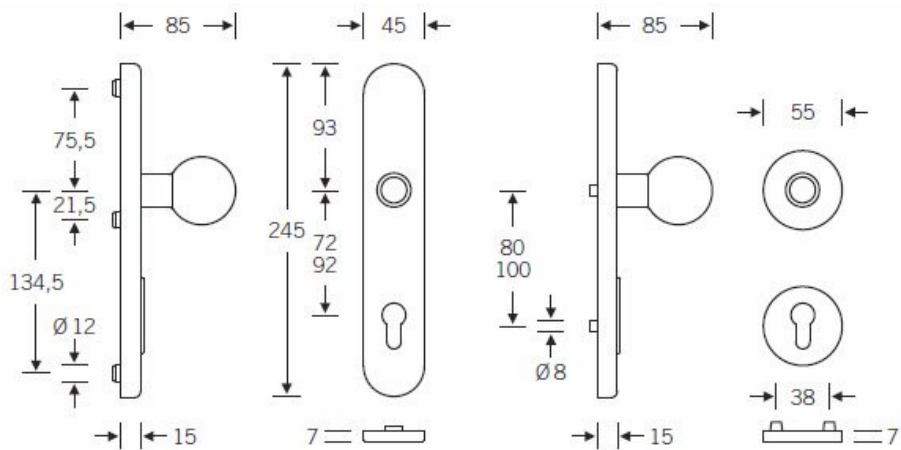

Klasifikace: 2. bezpečnostní třída dle EN 1906 (29-2/13) - provedení s rozetami na vnitřní straně

Kování se vyrábí v hliníku s porchem černá RAL 9005  
Čtyřhran: 8 mm (u rozteče 72 mm) nebo 10 mm (u rozteče 92 mm). Rozměr čtyřhranu lze měnit na poptání.  
Rozteč zámku: 72 mm nebo 92 mm.

Přesah cylindrické vložky může být v rozmezí 8-15 mm

V ceně sady je kompletní vybavení: vnější štít s koulí nebo klikou, spojovací šrouby, čtyřhran + interiérová klika model FSB 1107. U bronzového kování je standardně klika FSB 1023.

## TECHNICKÉ DETAILY

Provedení se štítkem

Provedení s rozetami