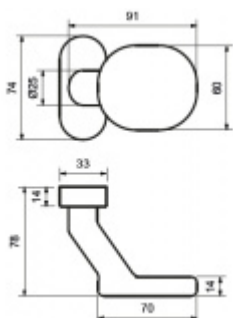

Produktový list

platný k 25. 8. 2024

luxusnikovani.cz
DELIVERED BY EFB