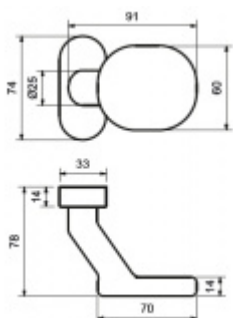

## Koule na úzké rozetě Súdmetall Flensburg otočná Nerez kartáčovaná

ID produktu: 23319

Koule je vhodná pro rámové dveře nebo na branku

Model je možné použít místo klasické dveřní kliky.

Otočné provedení

Čtyřhran 8 mm.

# PŘÍSLUŠENSTVÍ

**Oválná nasouvací  
rozeta Flensburg na  
vložku**

Süd-Metall

---

**OD OD 258 Kč**

5 pracovních dní

**Jednostranný čtyřhran  
8 mm s kotvením**

Süd-Metall