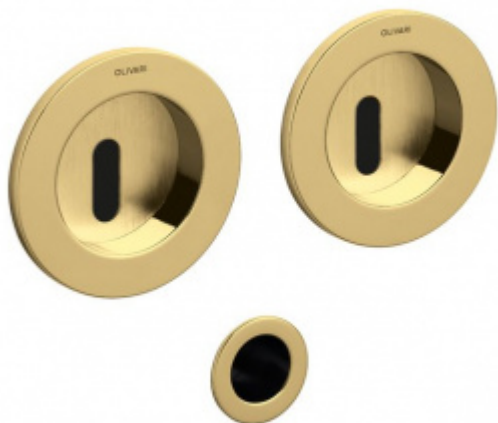

## Mušle pro posuvné dveře Olivari Dante Superfinish zlatý leštěný / satin

**OLIVARI** 

ID produktu: 23286

Design: Studio Olivari

materiál mosaz

Obyčejný klíč

**Vaše cena bez DPH**

Vaše cena s DPH