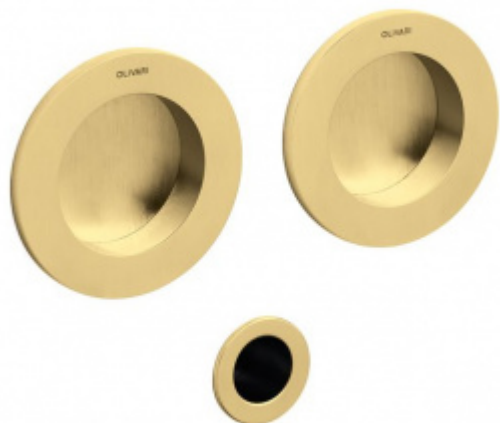

## Mušle pro posuvné dveře Olivari Dante Superfinish zlatý satin

**OLIVARI** 

ID produktu: 23252

Design: Studio Olivari

materiál mosaz

Slepá

**Vaše cena bez DPH**

**84,26 €**