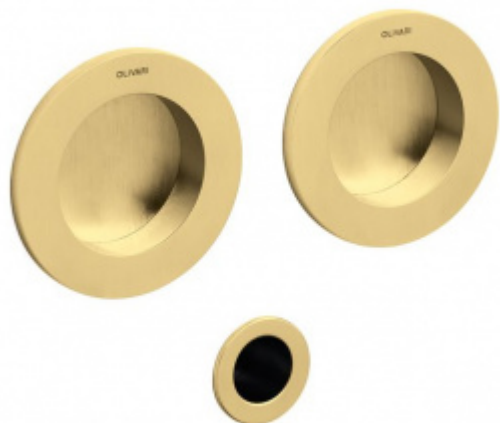

Produktový list

platný k 6. 7. 2024

luxusnikovani.cz
DELIVERED BY EFB

Mušle pro posuvné dveře Olivari Dante Superfinish zlatý satin

OLIVARI 

ID produktu: 23252

Design: Studio Olivari

materiál mosaz