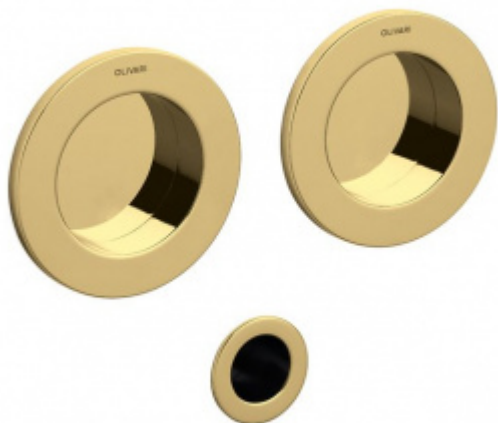

Produktový list

platný k 28. 7. 2024

luxusnikovani.cz
DELIVERED BY EFB

Mušle pro posuvné dveře Olivari Dante Superfinish zlatý leštěný

OLIVARI 

ID produktu: 23247

Design: Studio Olivari

materiál mosaz

Slepá

Vaše cena bez DPH

Vaše cena s DPH

80,55 €

97,47 €

Zobrazit produkt