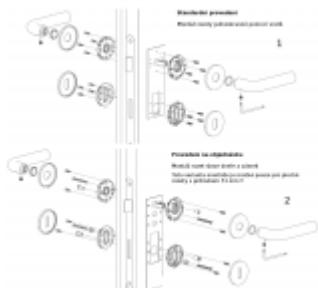

Produktový list

platný k 25. 8. 2024

luxusnikovani.cz
DELIVERED BY EFB

OLIVARI Lotus Q nízká rozeta, černá matná

OLIVARI

Design: Javier Lopez

Pár klik na dveře včetně rozet pod kliku a pro klíč.

Materiál: masivní mosaz s povrchem černá matná

Sada kování lze objednat také bez spodních rozet pro klíč nebo s WC kličkou.

Rozety s WC kličkou můžete vybrat [zde](#).

Rozety se standardně montují jednostranně pomocí vrtů. Lze objednat provedení montáž rozet skrze dveře a zámek. Tato varianta montáže je možná pouze pro ploché rozety s průměrem 51 mm.

Bez rozety/otvoru pro klíč

[OLIVARI Lotus Q nízká rozeta, černá matná](#)
[Bez rozety/otvoru pro klíč](#)

DETAIL

Termín bude prověřen u dodavatele

114,81 € bez DPH
138,92 € s DPH

Cylindrická vložka

[OLIVARI Lotus Q nízká rozeta, černá matná](#)
[Cylindrická vložka](#)