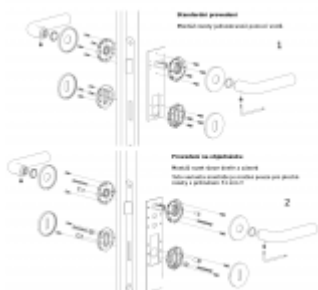

Sada kování lze objednat také bez spodních rozet pro klíč nebo s WC kličkou.

Rozety s WC kličkou můžete vybrat [zde](#).

Rozety se standardně montují jednostranně pomocí vrtů. Lze objednat provedení montáž rozet skrze dveře a zámek. Tato varianta montáže je možná pouze pro ploché rozety s průměrem 51 mm.