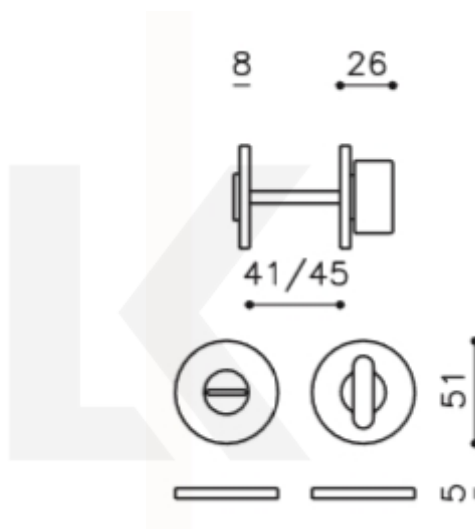

## Olivari LINK WC uzamykání nízká rozeta Černá matná

**OLIVARI** 

ID produktu: 23227

Design: Piero Lissoni

materiál mosaz

**Vaše cena bez DPH**

**1 003 Kč**

Vaše cena s DPH