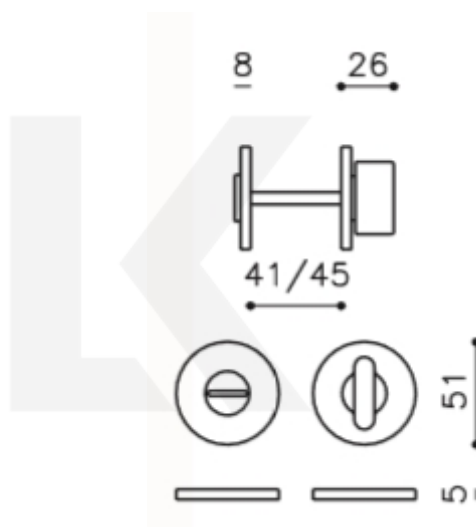

Produktový list

platný k 22. 7. 2024

luxusnikovani.cz
DELIVERED BY EFB

Olivari LINK WC uzamykání nízká rozeta Superfinish zlatý matný

OLIVARI 

ID produktu: 23226

Design: Piero Lissoni

materiál mosaz