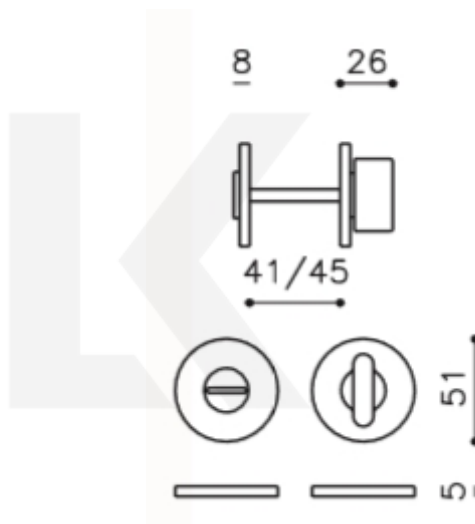

Produktový list

platný k 3. 11. 2024

luxusnikovani.cz
DELIVERED BY EFB

Olivari LINK WC uzamykání nízká rozeta Superfinish zlatý matný

OLIVARI 

ID produktu: 23226

Design: Piero Lissoni

materiál mosaz