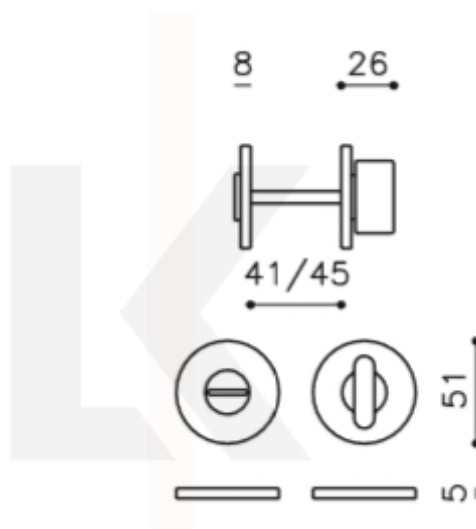

Produktový list

platný k 4. 11. 2024

luxusnikovani.cz
DELIVERED BY EFB

Olivari LINK WC uzamykání nízká rozeta Superfinish nikel satin

OLIVARI 

ID produktu: 23224

Design: Piero Lissoni

materiál mosaz