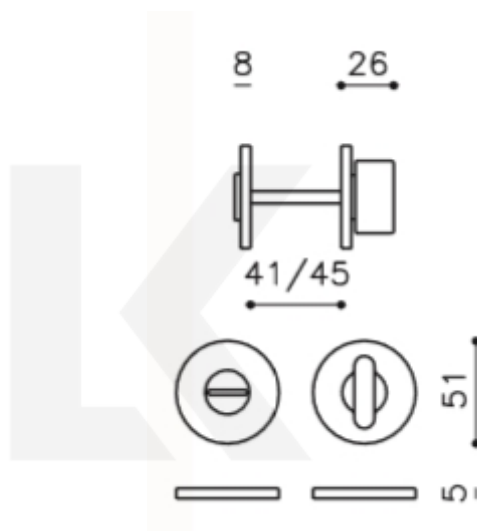

Produktový list

platný k 4. 11. 2024

luxusnikovani.cz
DELIVERED BY EFB

Olivari LINK WC uzamykání nízká rozeta Superfinish měď satín

OLIVARI

ID produktu: 23222

Design: Piero Lissoni

materiál mosaz