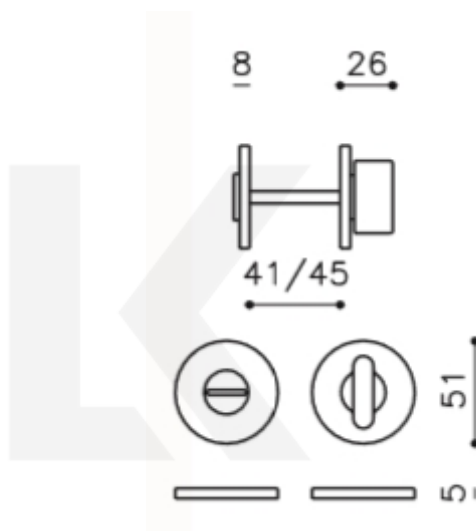

Produktový list

platný k 24. 8. 2024

luxusnikovani.cz
DELIVERED BY EFB

Olivari LINK WC uzamykání nízká rozeta Superfinish měď satín

OLIVARI 

ID produktu: 23222

Design: Piero Lissoni

materiál mosaz