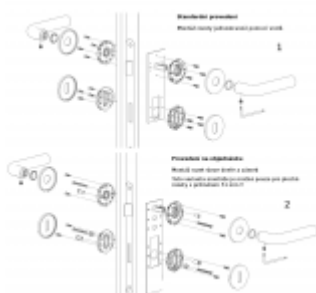

OLIVARI Icona nízká rozeta, černá matná Cylindrická vložka

OLIVARI 

ID produktu: 23208

Design: Vincent Van Duysen 2018

Dveřní klika má zásadní neutrální estetiku a působí jako "univerzální klika" s nádechem historie, ale zároveň je současná a moderní.

Materiál: masivní mosaz + černá matná barva

Sada kování lze objednat také bez spodních rozet pro klíč nebo s WC klikou.

Sadu s WC klikou je nutné objednat samostatně. Vyberte set kování bez spodních rozet a do objednávky přidejte WC zamykání Olivari dle výběru [zde](#).

Rozety se standardně montují jednostranně pomocí vrtů na plochu dveří. Standardně montáž neprobíhá skrz dveře a zámek.

Pro projekty s vyšším provozem a větším zatížením dveří lze však objednat rozety připravené pro montáž skrz dveře a zámek.

Na objednávku je možné dodat kování s úzkou rozetou pro hliníkové nebo rámové dveře.

Detaily naleznete níže v části "Přílohy".

Pro objednání kování s úzkou rozetou nebo montáž skrz dveře prosím kontaktujte naše [obchodní oddělení](#).